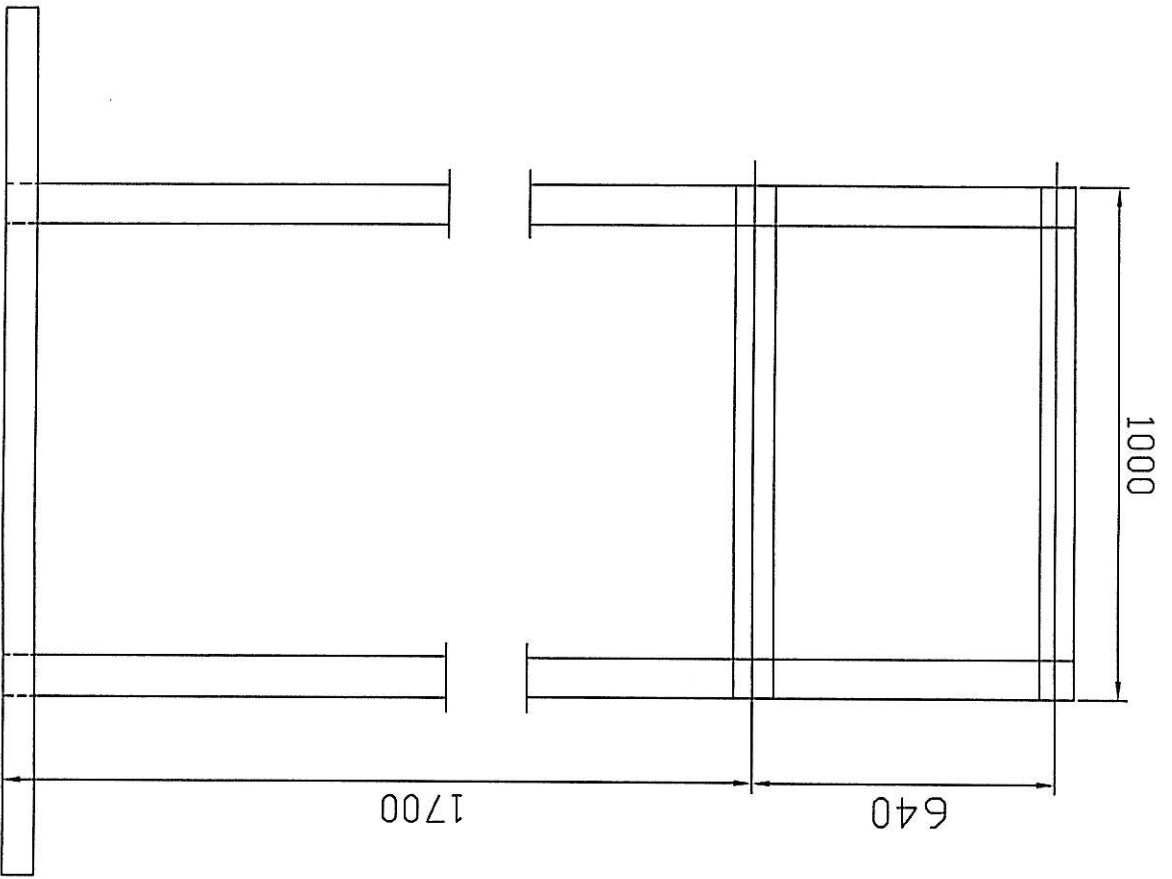

TYÖMAAKESKUSTELINE

TELINEEN PUUTAVARA 50\*100 LANKUSTA

KESKUS

PAINO