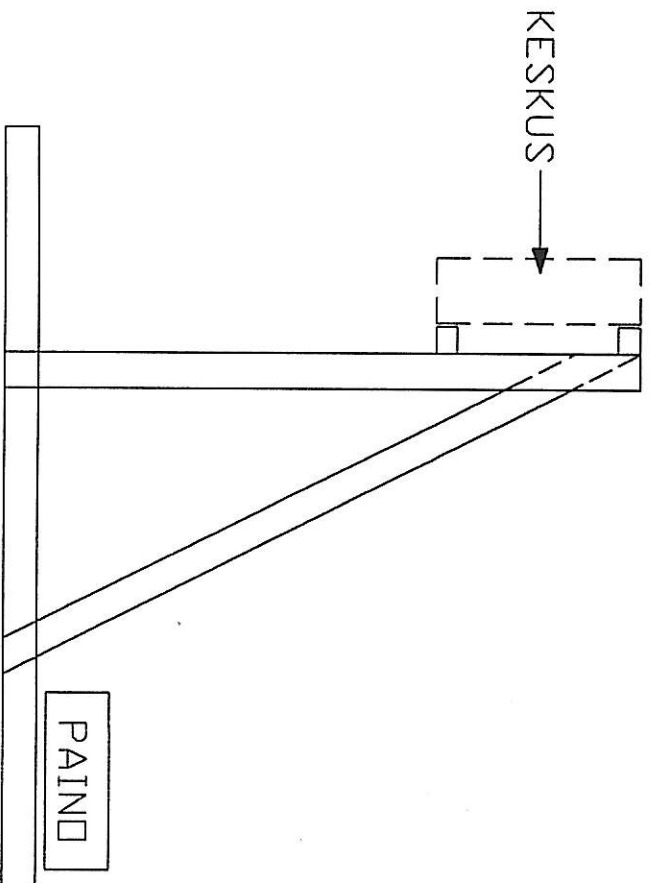

TYÖMAAKESKUSTELINE

TELINEEN PUUTAVARA 50\*100 LANKUSTA

KESKUS

PAINO